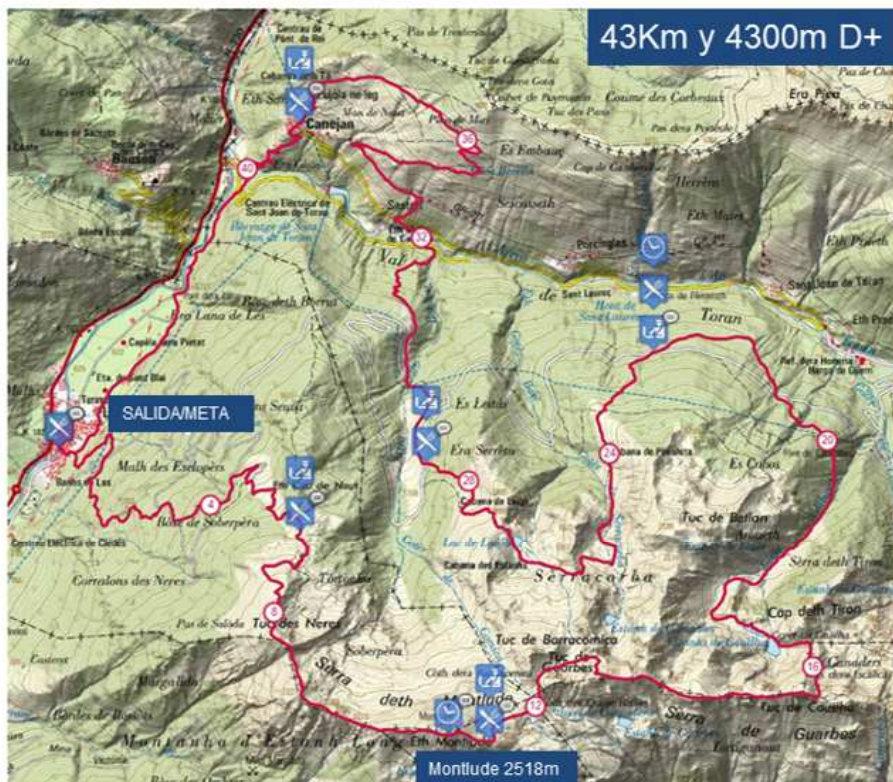

MONTLUDE SKYMARATHON

MONTLUDE SKYMARATHON

ITRN 4 12 300